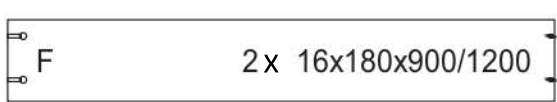

REA GARY 90/120 (jobbos)

 2050
 890
 950/1250

1/1

1		2		3		4		5		6		7	
8x35	23X		21X		21X		8X		9X	M6x70	9X	6X	
8		9		10		11		12		13		14	
1,2x25	12X		8X	3,5x16	28X	3,5x30	4X	7x50	8X	7x70	2X	6X	

10

11